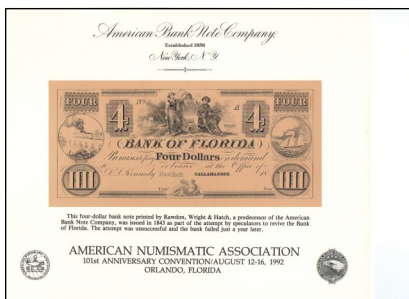

SO103	1992 ANA, Orlando	16.50	12.75
SO103	same, cancelled	25.00	15.00